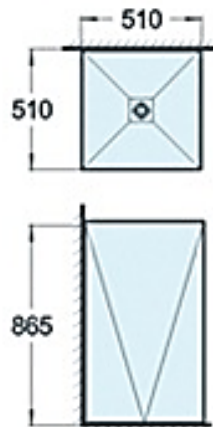

CODIGO	CÔR	€
15013102	BRANCO	600,00
	promoção	462€

MEDIDAS: 850x510x460

LAVATÓRIOS DE COLUNA

LAVATÓRIO DE PÉ C/FURO TRIUNFO

CODIGO	CÔR	€
12011507	BRANCO	600,00
	promoção	462€

MEDIDAS: 810x460x440

LAVATÓRIO DE PÉ S/FURO TRIUNFO

CODIGO	CÔR	€
12011508	BRANCO	600,00
	promoção	462€

MEDIDAS: 850x460x440

LAVATÓRIO DE PÉ ESFINGE

CODIGO	CÔR	€
12011506	BRANCO	700,00
	promoção	538€

MEDIDAS: 880x480x540

Lopbanho tudo para o seu banho

LAVATÓRIOS DE COLUNA

deca

LAVATÓRIO DE PÉ LC26.17 **DECA**

CODIGO	CÔR	€
12011271	BRANCO	810,00
		promoção 625€

MEDIDAS: 400x400x850

LAVATÓRIO DE PÉ **PIRAMIDE**

CODIGO	CÔR	€
12011505	BRANCO	710,00
		promoção 461€

MEDIDAS: 865x510x510

LAVATÓRIO COLUNA **CORI**

CODIGO	CÔR	€
12011509	BRANCO	1150,00
		promoção 884€

• Lavatorio em Corian
MEDIDAS: 850x410x410

Lopbanho Equipamentos para Bano Ida
rua da Fonte nº 851 Geraz do minho
4830-323 Povia de Lanhoso
tlf. 00351 253634462
email: lopbanho@gmail.com
tln: 00351 964124772