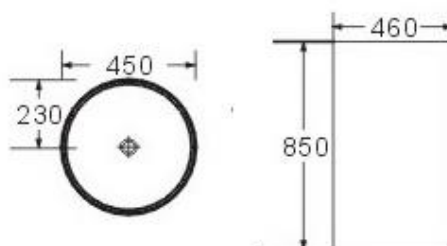

CODIGO	CÔR	€
15070111	BRANCO	600,00
	promoção	462€

MEDIDAS: 830x500x460

LAVATÓRIO DE PÉ **LOTUS PRETO** (com furo p/torneira)

CODIGO	CÔR	€
12011505	BRANCO	620,00
	promoção	477€

MEDIDAS: 830x500x460

LAVATÓRIO DE PÉ **LOTUS** (sem furo p/torneira)

CODIGO	CÔR	€
15013102	BRANCO	600,00
	promoção	462€

MEDIDAS: 850x510x460

LAVATÓRIOS DE COLUNA

LAVATÓRIO DE PÉ C/FURO TRIUNFO

CODIGO	CÔR	€
12011507	BRANCO	600,00
	promoção	462€

MEDIDAS: 810x460x440

LAVATÓRIO DE PÉ S/FURO TRIUNFO

CODIGO	CÔR	€
12011508	BRANCO	600,00
	promoção	462€

MEDIDAS: 850x460x440

LAVATÓRIO DE PÉ ESFINGE

CODIGO	CÔR	€
12011506	BRANCO	700,00
	promoção	538€

MEDIDAS: 880x480x540

Lopbanho tudo para o seu banho

LAVATÓRIOS DE COLUNA

deca

LAVATÓRIO DE PÉ LC26.17 **DECA**

CODIGO	CÔR	€
12011271	BRANCO	810,00
		promoção 625€

MEDIDAS: 400x400x850

LAVATÓRIO DE PÉ **PIRAMIDE**

CODIGO	CÔR	€
12011505	BRANCO	710,00
		promoção 461€

MEDIDAS: 865x510x510