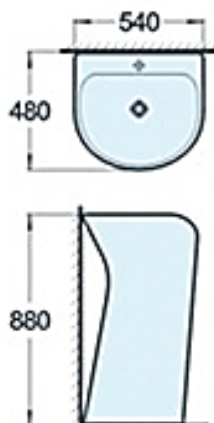

CODIGO	CÔR	€
15070111	BRANCO	600,00
	promoção	462€

MEDIDAS: 830x500x460

LAVATÓRIO DE PÉ **LOTUS PRETO** (com furo p/torneira)

CODIGO	CÔR	€
12011505	BRANCO	620,00
	promoção	477€

MEDIDAS: 830x500x460

LAVATÓRIO DE PÉ **LOTUS** (sem furo p/torneira)

CODIGO	CÔR	€
15013102	BRANCO	600,00
	promoção	462€

MEDIDAS: 850x510x460

LAVATÓRIOS DE COLUNA

LAVATÓRIO DE PÉ C/FURO TRIUNFO

CODIGO	CÔR	€
12011507	BRANCO	600,00
	promoção	462€

MEDIDAS: 810x460x440

LAVATÓRIO DE PÉ S/FURO TRIUNFO

CODIGO	CÔR	€
12011508	BRANCO	600,00
	promoção	462€

MEDIDAS: 850x460x440

LAVATÓRIO DE PÉ ESFINGE

CODIGO	CÔR	€
12011506	BRANCO	700,00
	promoção	538€

MEDIDAS: 880x480x540

Lopbanho tudo para o seu banho

LAVATÓRIOS DE COLUNA

deca

LAVATÓRIO DE PÉ LC26.17 **DECA**

CODIGO	CÔR	€
12011271	BRANCO	810,00
		promoção 625€

MEDIDAS: 400x400x850

LAVATÓRIO DE PÉ **PIRAMIDE**

CODIGO	CÔR	€
12011505	BRANCO	710,00
		promoção 461€

MEDIDAS: 865x510x510