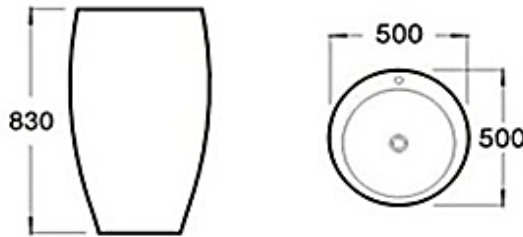

CODIGO	CÔR	€
15070111	BRANCO	600,00
	promoção	462€

MEDIDAS: 830x500x460

LAVATÓRIO DE PÉ **LOTUS PRETO** (com furo p/torneira)

CODIGO	CÔR	€
12011505	BRANCO	620,00
	promoção	477€

MEDIDAS: 830x500x460

LAVATÓRIO DE PÉ **LOTUS** (sem furo p/torneira)

CODIGO	CÔR	€
15013102	BRANCO	600,00
	promoção	462€

MEDIDAS: 850x510x460

LAVATÓRIOS DE COLUNA

LAVATÓRIO DE PÉ C/FURO TRIUNFO

CODIGO	CÔR	€
12011507	BRANCO	600,00
	promoção	462€

MEDIDAS: 810x460x440

LAVATÓRIO DE PÉ S/FURO TRIUNFO

deca

LAVATÓRIO DE PÉ LC26.17 **DECA**

CODIGO	CÔR	€
12011271	BRANCO	810,00
		promoção 625€

MEDIDAS: 400x400x850

LAVATÓRIO DE PÉ **PIRAMIDE**

CODIGO	CÔR	€
12011505	BRANCO	710,00
		promoção 461€

MEDIDAS: 865x510x510