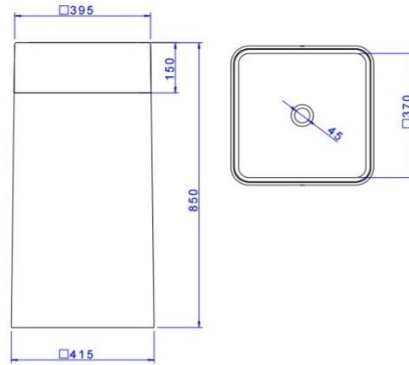

CODIGO	CÔR	€
15070111	BRANCO	600,00
	promoção	462€

MEDIDAS: 830x500x460

LAVATÓRIO DE PÉ **LOTUS PRETO** (com furo p/torneira)

CODIGO	CÔR	€
12011505	BRANCO	620,00
	promoção	477€

MEDIDAS: 830x500x460

LAVATÓRIO DE PÉ **LOTUS** (sem furo p/torneira)

CODIGO	CÔR	€
15013102	BRANCO	600,00
	promoção	462€

MEDIDAS: 850x510x460

LAVATÓRIOS DE COLUNA

LAVATÓRIO DE PÉ C/FURO TRIUNFO

CODIGO	CÔR	€
12011507	BRANCO	600,00
	promoção	462€

MEDIDAS: 810x460x440

LAVATÓRIO DE PÉ S/FURO TRIUNFO

CODIGO	CÔR	€
12011508	BRANCO	600,00
	promoção	462€

MEDIDAS: 850x460x440

LAVATÓRIO DE PÉ ESFINGE

CODIGO	CÔR	€
12011506	BRANCO	700,00
	promoção	538€

MEDIDAS: 880x480x540

Lopbanho tudo para o seu banho

LAVATÓRIOS DE COLUNA

deca

LAVATÓRIO DE PÉ LC26.17 **DECA**

CODIGO	CÔR	€
12011271	BRANCO	810,00
		promoção 625€

MEDIDAS: 400x400x850

LAVATÓRIO DE PÉ **PIRAMIDE**

CODIGO	CÔR	€
12011505	BRANCO	710,00
		promoção 461€

MEDIDAS: 865x510x510