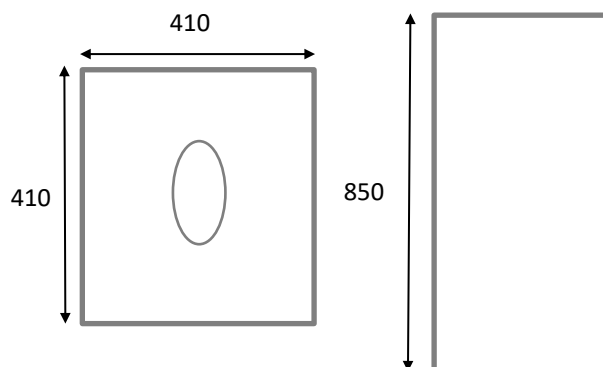

deca

LAVATÓRIO DE PÉ LC26.17 **DECA**

CODIGO	CÔR	€
12011271	BRANCO	810,00
		promoção 625€

MEDIDAS: 400x400x850

LAVATÓRIO DE PÉ **PIRAMIDE**

CODIGO	CÔR	€
12011505	BRANCO	710,00
		promoção 461€

MEDIDAS: 865x510x510

LAVATÓRIO COLUNA **CORI**

CODIGO	CÔR	€
12011509	BRANCO	1150,00
		promoção 884€

• Lavatorio em Corian
MEDIDAS: 850x410x410

Lopbanho Equipamentos para Bano Ida
rua da Fonte nº 851 Geraz do minho
4830-323 Povia de Lanhoso
tlf. 00351 253634462
email: lopbanho@gmail.com
tln: 00351 964124772