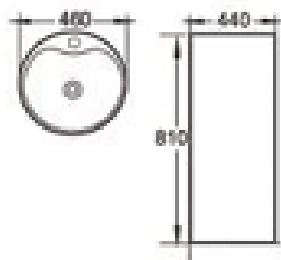

CODIGO	CÔR	€
15070111	BRANCO	600,00
	promoção	462€

MEDIDAS: 830x500x460

LAVATÓRIO DE PÉ **LOTUS PRETO** (com furo p/torneira)

CODIGO	CÔR	€
12011505	BRANCO	620,00
	promoção	477€

MEDIDAS: 830x500x460

LAVATÓRIO DE PÉ **LOTUS** (sem furo p/torneira)

CODIGO	CÔR	€
15013102	BRANCO	600,00
	promoção	462€

MEDIDAS: 850x510x460

LAVATÓRIOS DE COLUNA

LAVATÓRIO DE PÉ C/FURO TRIUNFO

CODIGO	CÔR	€
12011507	BRANCO	600,00
	promoção	462€

MEDIDAS: 810x460x440

LAVATÓRIO DE PÉ S/FURO TRIUNFO

CODIGO	CÔR	€
12011508	BRANCO	600,00
	promoção	462€

MEDIDAS: 850x460x440

LAVATÓRIO DE PÉ ESFINGE

CODIGO	CÔR	€
12011506	BRANCO	700,00
	promoção	538€

MEDIDAS: 880x480x540

Lopbanho tudo para o seu banho

LAVATÓRIOS DE COLUNA

deca

LAVATÓRIO DE PÉ LC26.17 **DECA**

CODIGO	CÔR	€
12011271	BRANCO	810,00
		promoção 625€

MEDIDAS: 400x400x850

LAVATÓRIO DE PÉ **PIRAMIDE**

CODIGO	CÔR	€
12011505	BRANCO	710,00
		promoção 461€

MEDIDAS: 865x510x510